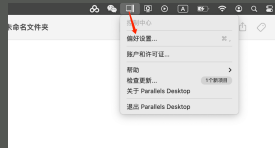

关闭自动更新

打开虚拟机

将设置改了如图所示即可