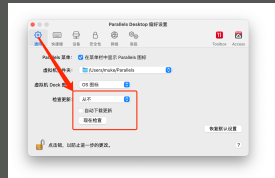

关闭自动更新

打开虚拟机

将设置改了如图所示即可